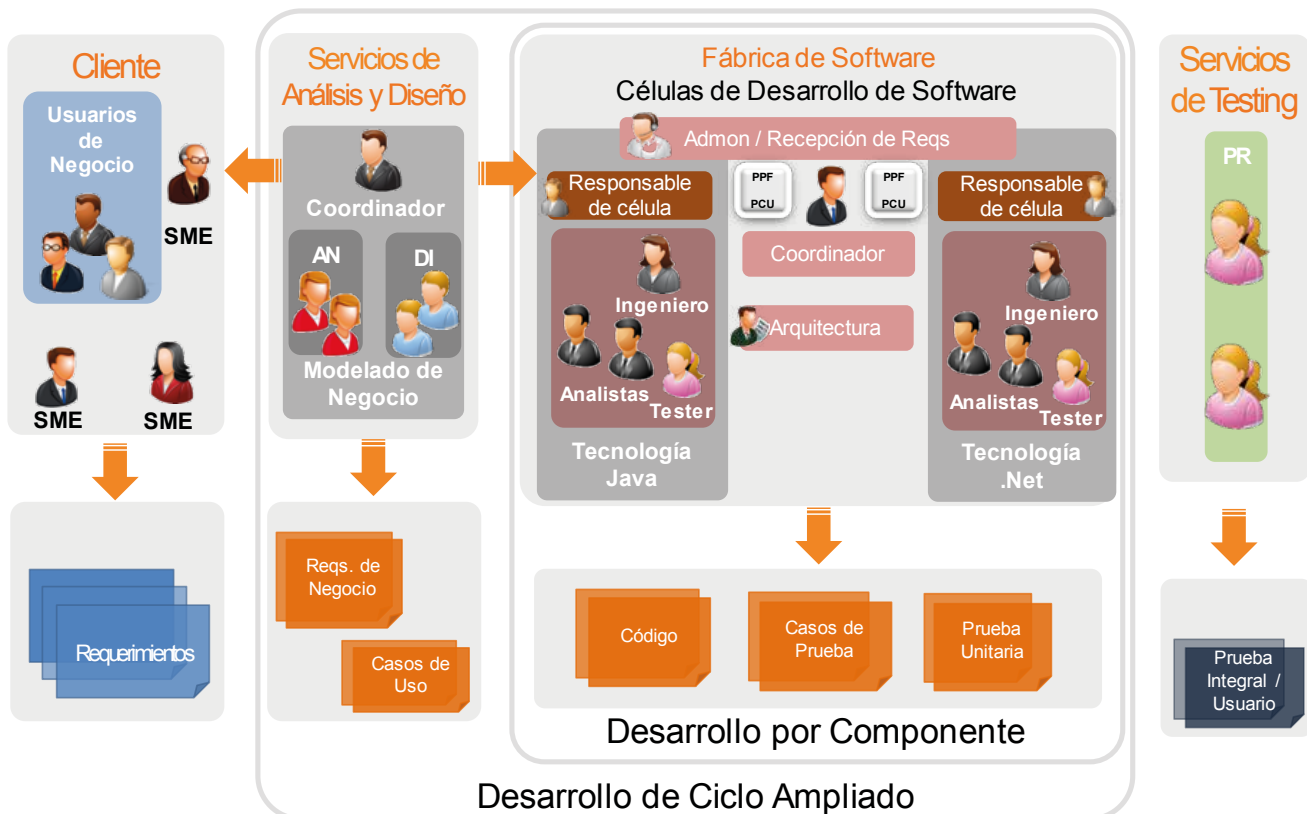

Nuestro servicio de Fábrica de Software se basa en el principio de innovación tecnológica, reutilización y creación de cadenas de valor (componentes, arquitectura, procesos), a través del cual nosotros nos enfocamos en los sistemas de información productivos de nuestros clientes, para ayudarlos a resolver problemas de mantenimientos y desarrollos, bajo diferentes plataformas tecnológicas.

El objetivo es llevar a cabo las funciones de mantenimiento, soporte y desarrollo bajo un modelo de Outsourcing con apego a las mejores prácticas y metodologías de la industria, dentro de un marco de acuerdo de niveles de servicio (ANS – SLA´s).

### Objetivos específicos.

- Evolucionar desde el servicio de Outsourcing de Personal / Diseño y Desarrollo de aplicaciones a un Servicio de Valor Agregado bajo el concepto de Fábrica de Software
- Alinear a las mejores prácticas tanto el Mantenimiento como el Desarrollo para que este sea medible, cuantificable y apegado a Estándares de Servicio.
- Acelerar el desarrollo del Software.
- Reutilizar artefactos y código.
- Disminuir los Costos de Operación a través de:
  - Disminuir el re-trabajo.
  - Aumentar la especialización (eficiencia y productividad).
  - Disminuir el número de Defectos/Correctivos.
  - Mejorar la Calidad de los Aplicativos.

### Esquema de Prestación del Servicio.

Fábrica de Software | Fábrica de Pruebas

---

**GESFOR**

**MÉXICO – PANAMÁ**